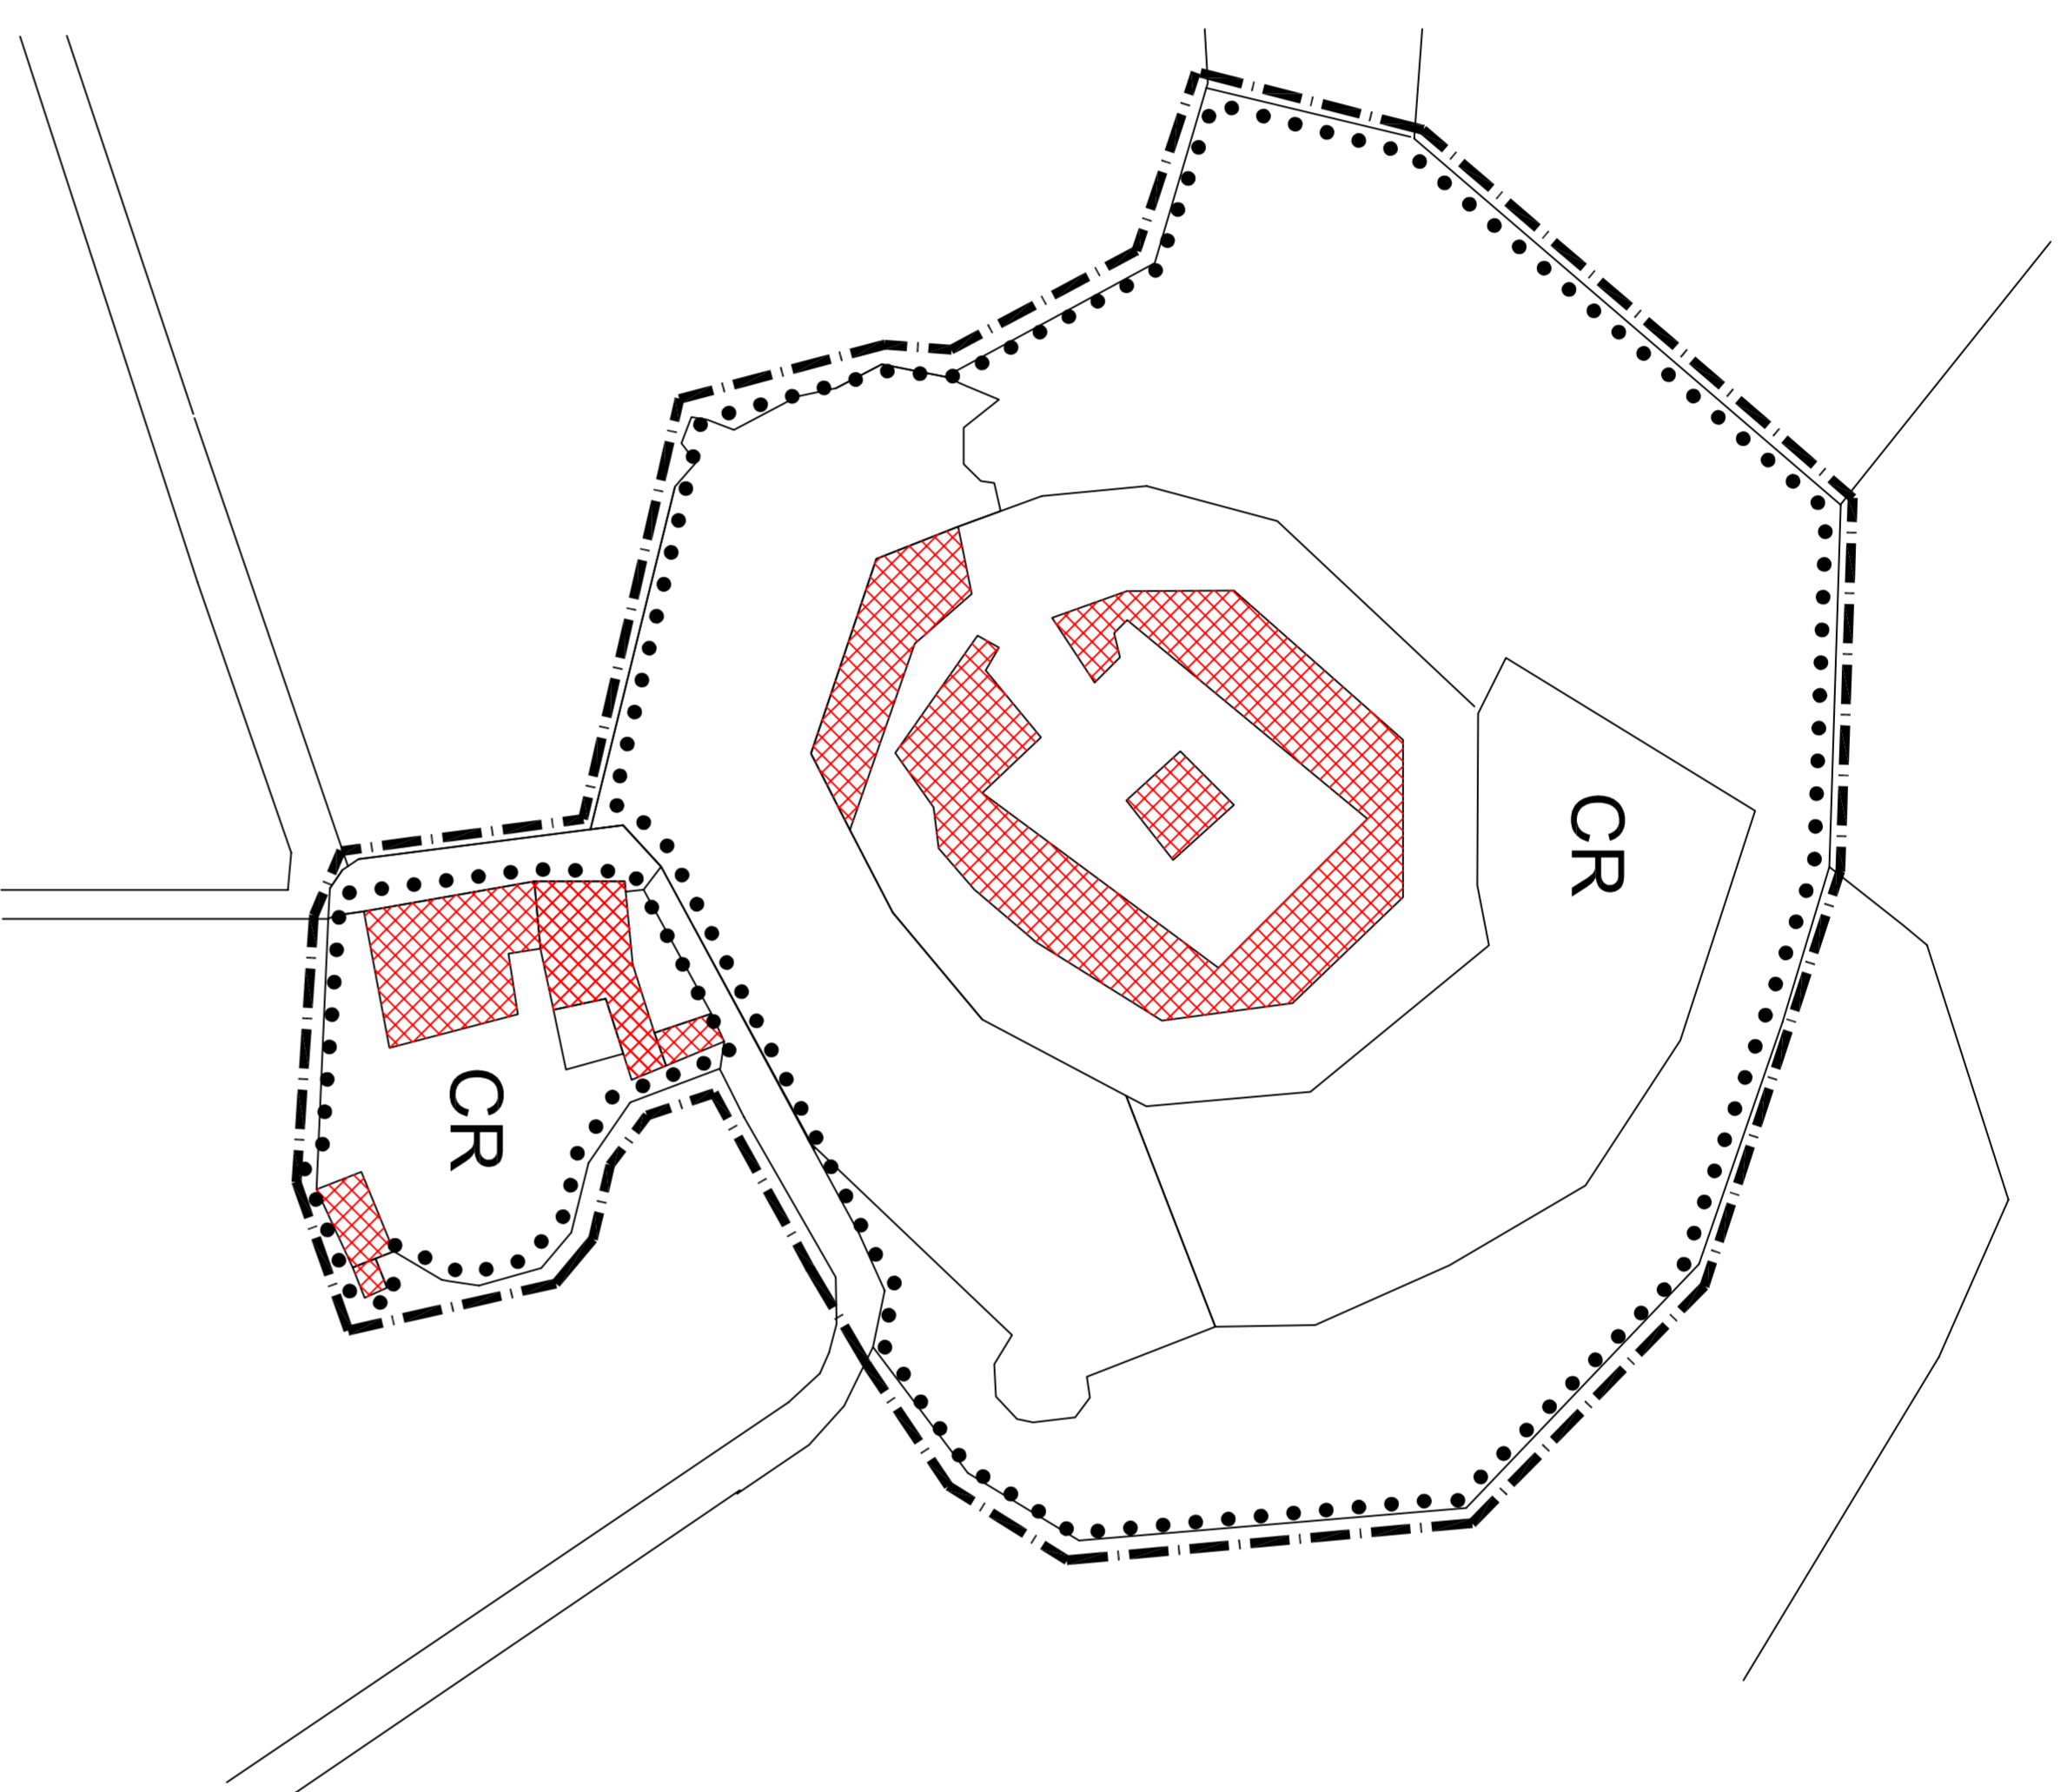

P. R. G.

variante generale 2001

progetto Arch. Giuseppe Tacchini
con la collaborazione di Arch. Patrizia Marrai
informatizzazione Ing. Edoardo Teragni

Montechiaro

MODALITA' DI INTERVENTO

CATEGORIE DI INTERVENTO