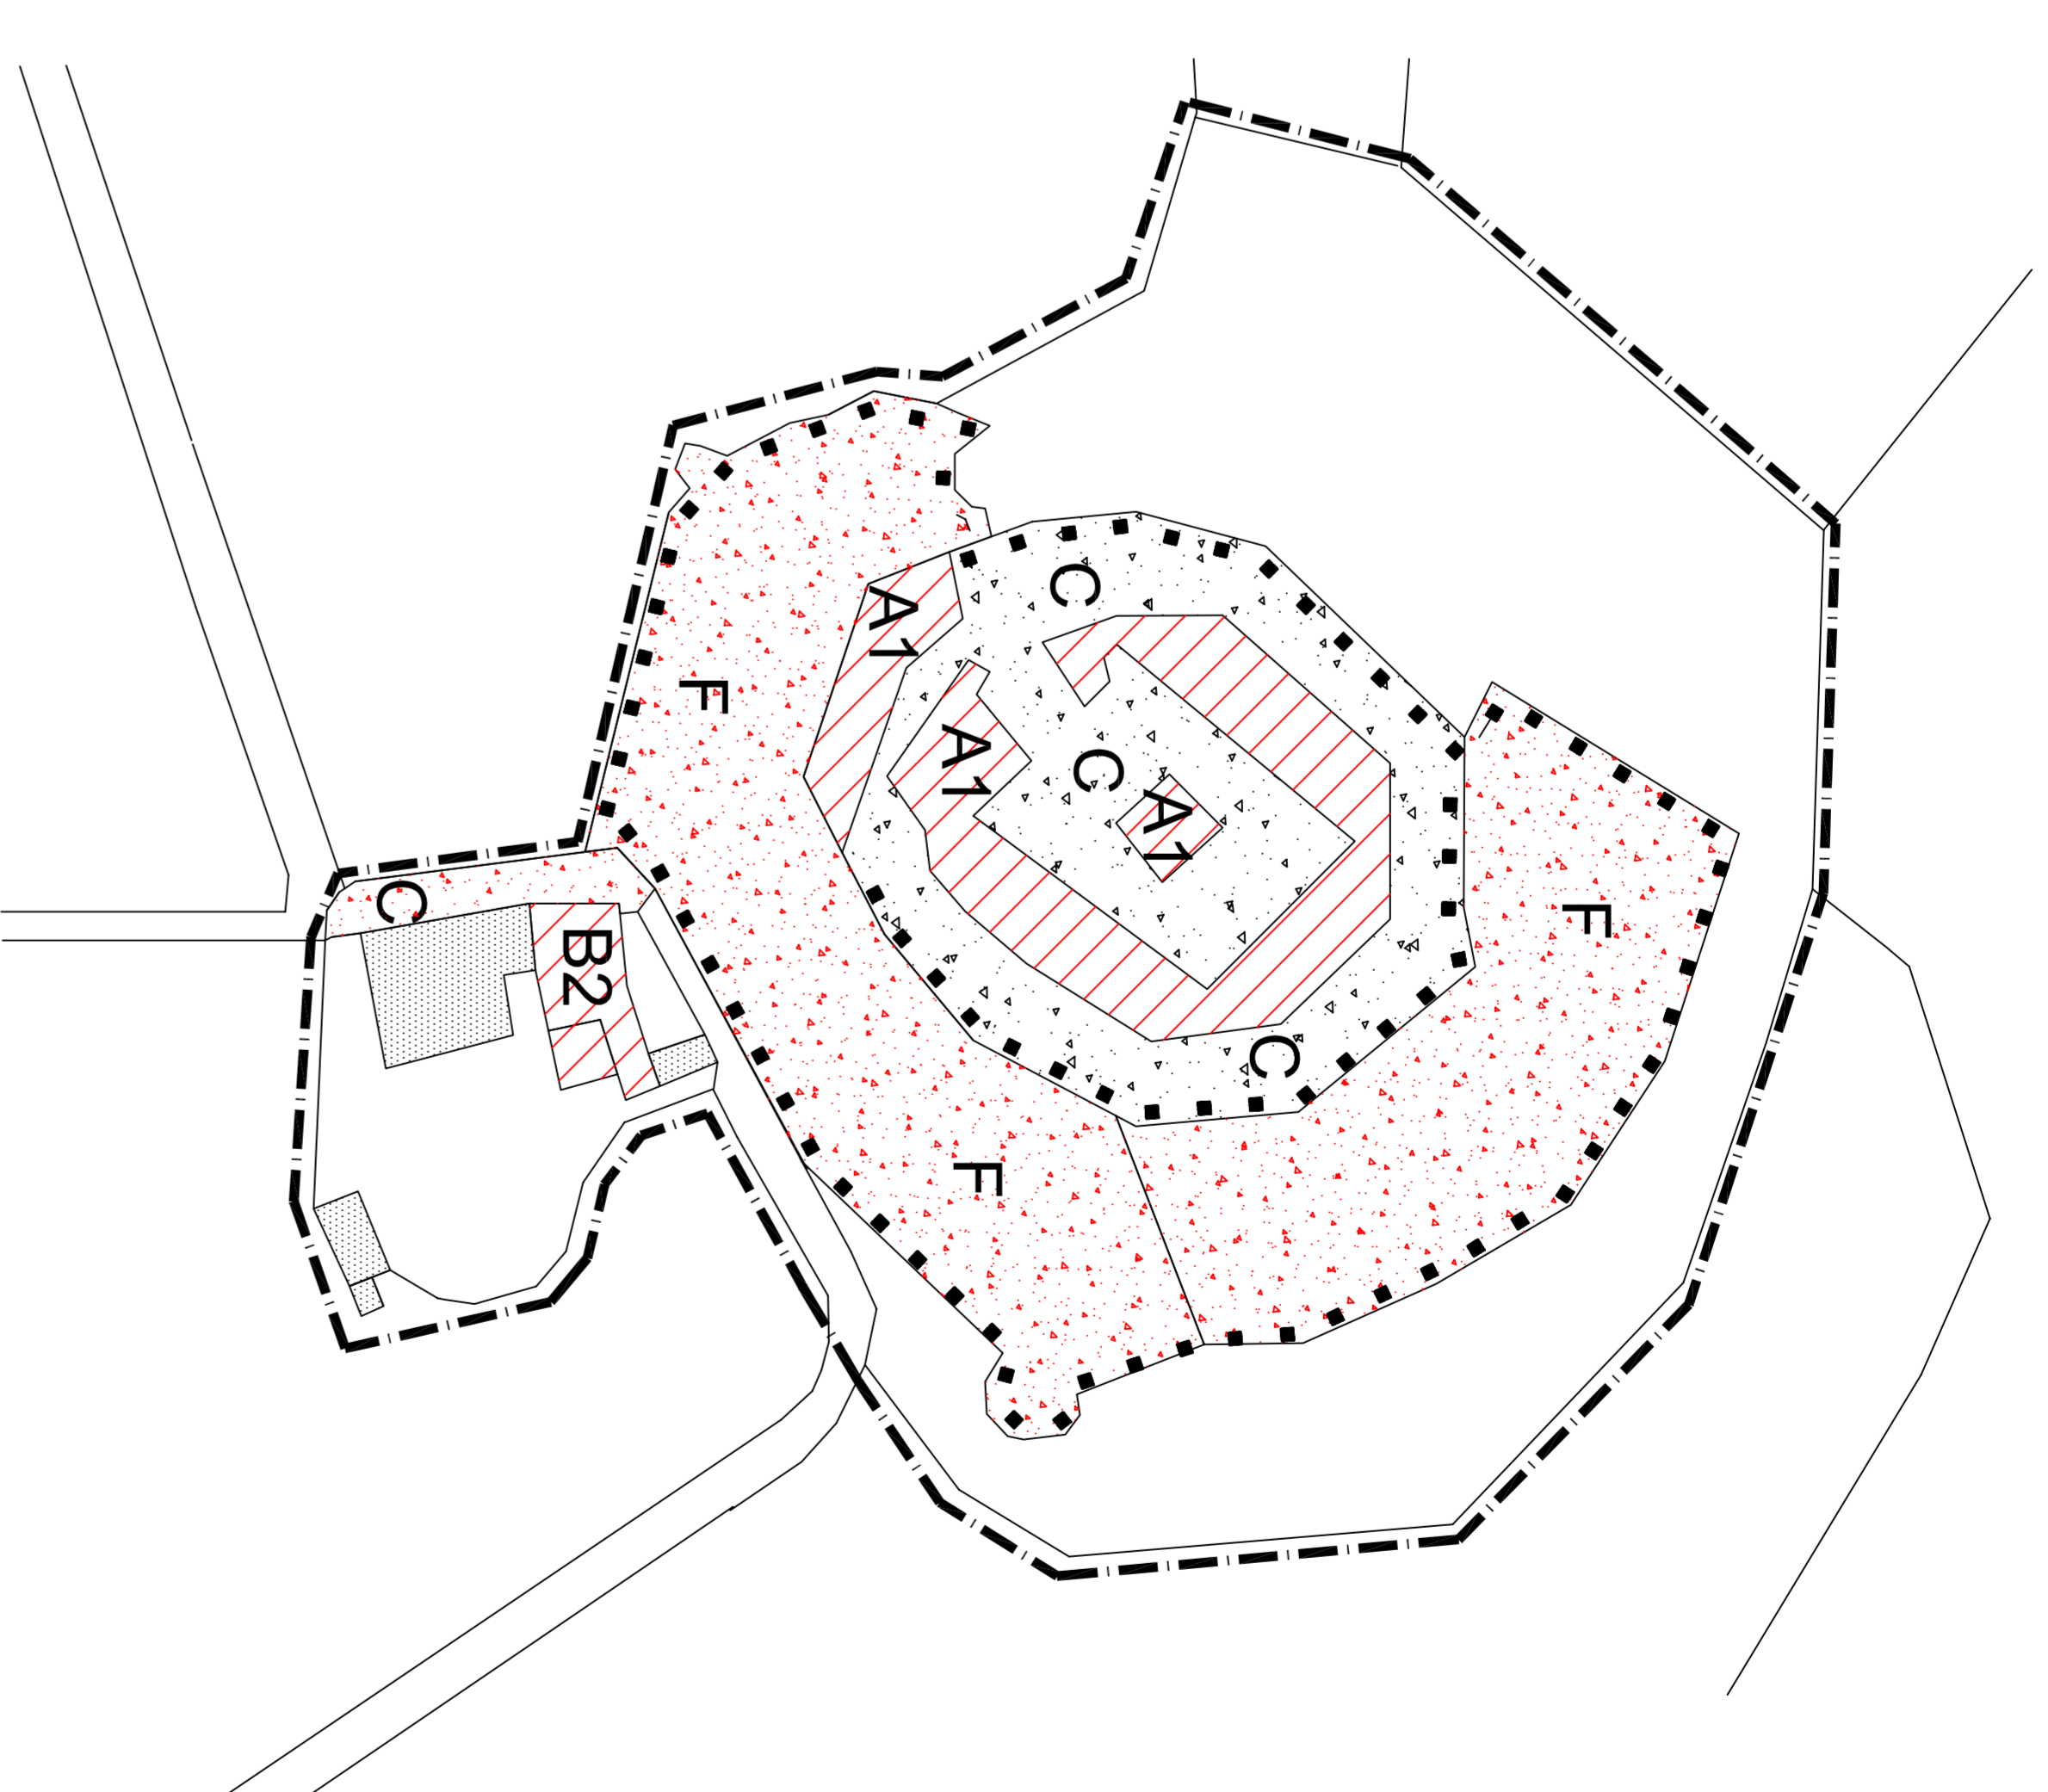

P. R. G.

variante generale 2001

progetto Arch. Giuseppe Tacchini
con la collaborazione di Arch. Patrizia Marrai
informatizzazione Ing. Edoardo Teragni

Montechiaro

MODALITA' DI INTERVENTO

CATEGORIE DI INTERVENTO